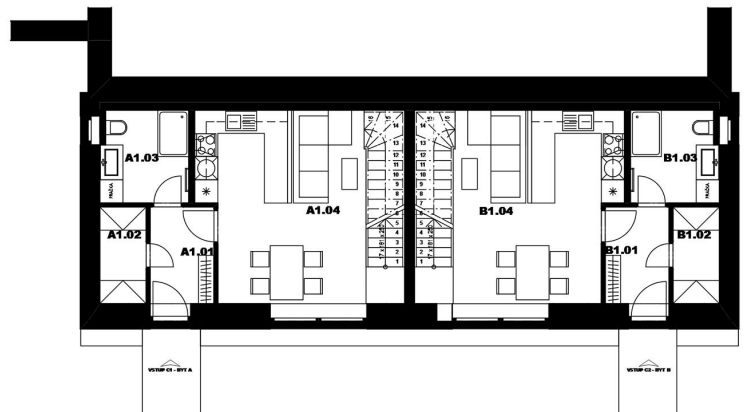

 celková plocha 69,46 m²

	název místnosti	plocha
B1.01	zádveří	4,47 m ²
B1.02	šatna	3,00 m ²
B1.03	koupelna	5,39 m ²
B1.04	obytný prostor	25,57 m ²
	Podlahová plocha bytu	38,43 m ²

	název místnosti	plocha
B2.01	schodišťová chodba	9,83 m ²
B2.02	koupelna	6,73 m ²
B2.03	ložnice	14,47 m ²
	Podlahová plocha bytu	31,03 m ²